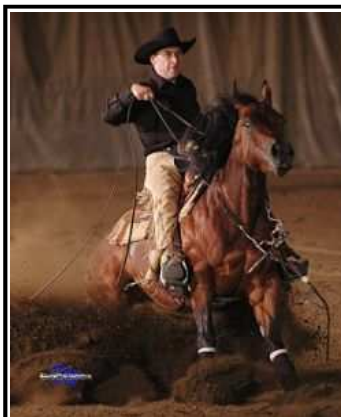

# San Jessie Boy

Étalon Buckskin 2000

A produit une pouliche gagnante au Futurité(Doc Cheri Sue), ayant des gains NRHA. Progéniture facile à entraîner, très athlète et beaucoup de couleur (palomino, buckskin, bai, etc.) Bons membres, 15.2 mains tempérament exceptionnel qu'il redonne a ses rejetons. Plusieurs poulains prometteurs à l'entraînement. Enregistré AQHA et APHA **Saillie 2009 \$ 800**

*Carole & Daniel - Château Richer, Québec - 418-824-3136*

San Jessie Boy	Senor Doc Jessie	Dot's Jessie	Collins James
		Star's Seniorita	Poco Bubble
	Monte Bonita Candy	Two T Benito San	Yakoon's Cheri Sue
		Monte Bar Bee	Doc's Yakoon
		Benito San	Mod Lady
			Tee Four Jet
			Monte Bar Strip